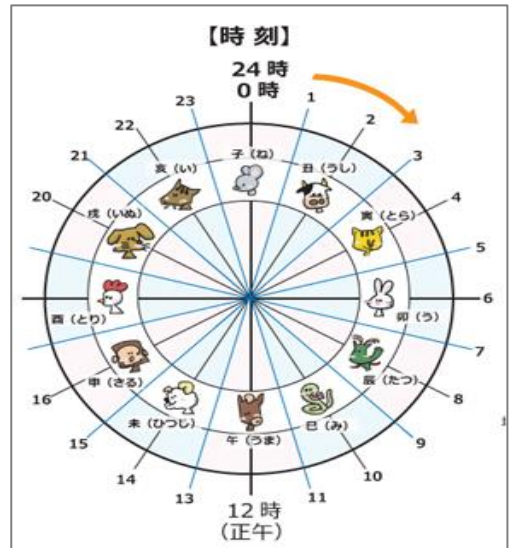

切原っ子

令和2年1月20日

佐久市立切原小学校

No. 10

三学期 始業式 校長先生のお話

令和2年になりました。あけましておめでとうございます。（全校「おめでとうございます。」）

先ほど、1年生のAさんと3年生のBさんが、3学期の目標や決意の発表をしてくれました。皆さんも3学期の目標があることと思います。3学期は、とても短い学期です。49日間しかありません。時間を無駄にしないように、自分の目標に向かって頑張っていきましょう。

さて、皆さん、年賀状を出したり、いただいたりしましたか。校長先生もたくさんの年賀状をいただきましたが、その中に、この赤い字のように子どもの「子」という漢字を書いたものがいくつかありました。「子」ってどういうことでしょう。校長先生は、調べてみました。これは、干支の漢字で「こ」ではなく「ね」と読んで、ねずみどしのことです。今年は、ねずみどしですね。それで、年賀状にこの漢字があったわけです。皆さんの中にも、ねずみ年生まれの方がいますね。それにしても、なぜ、ねずみにこの漢字を使うのでしょうか。調べてみると、干支には12の種類があって、それぞれ動物が決まっていますが、漢字が、普段使っている漢字と違うことがわかりました。なぜ、違うかというと、干支は昔、中国から伝わってきたものです。漢字が先に決まっています、それを覚えやすくするために、あとで、何となくその漢字のイメージの動物を当てはめたようです。それで、日本の漢字とは一致していないようです。ちなみに、この干支の動物は、国によって違いがあって、タイやベトナムではうさぎではなく、ねこなんだそうです。

そして、この干支は時間も表します。昔の人は、夜中の11時から1時までの2時間を「ねの刻」と呼んでいました。「うしの刻」は夜中の1時から3時までの2時間になります。皆さんが起きる6時頃は「うの刻」になりますし、学校が始まる8時半ころは、「たつの刻」になります。「うまの刻」は昼間の11時から1時までのことになります。「うまの刻」のちょうど真ん中は何時ですか。12時です。うまという字は、普段使っている漢字と違って、牛のような字を書き、「ご」と読みます。なので、お昼の12時を「正午」といい、12時より前を「午」より前で午前、12時より後を「午」より後で、午後というのです。正午、午前、午後は、今でも使っていることばですね。

また、干支は方向も表します。北がねずみ、東がうさぎ、南はうま、西はとりです。うしととらの方角を鬼の門と書いて鬼門といいます。どうして鬼なのでしょう。鬼は、牛のようなつのが生えていて、虎のような模様のパンツをはいているからなのかなと思いました。これは、校長先生が思ったことです。そして、鬼の反対側には、いぬととりとさるがいます。対決しているようですね。いぬととりとさるで鬼退治って、どこかで聞いたことはありませんか。校長先生は、桃太郎のお話が頭に浮かびました。